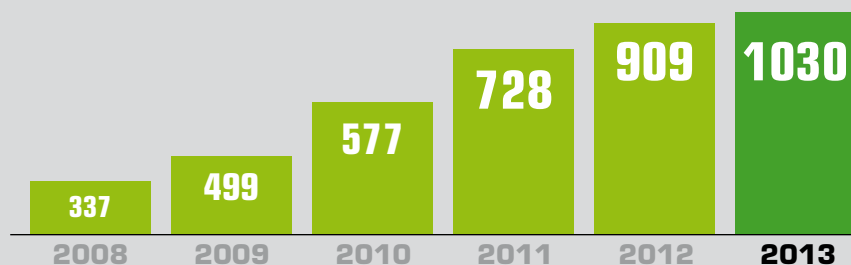

TOTAL: 1030 tiendas