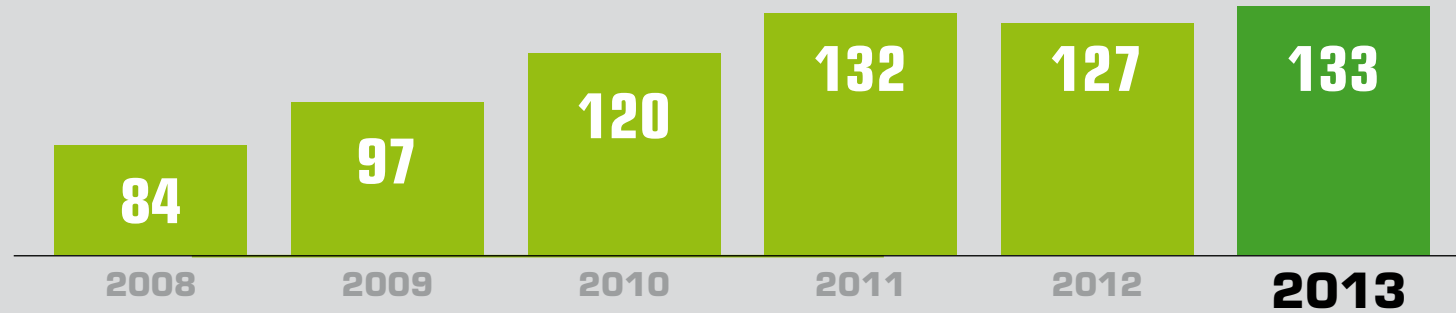

Número de Expositores

* En el 2011 hubo 12 expositores del sector montaña