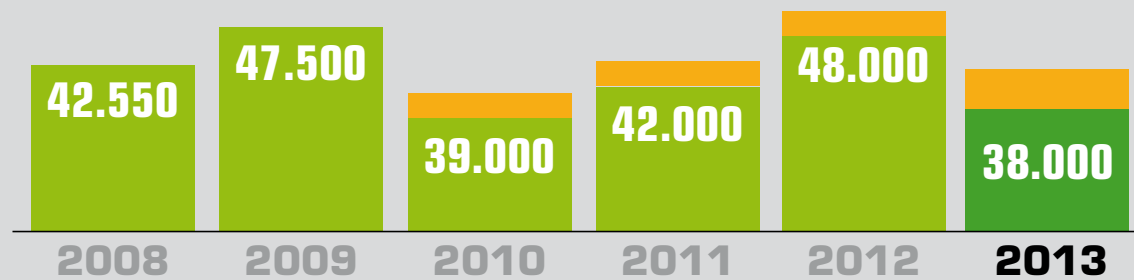

Festibike 2013 cierra su XIII edición con unos datos espectaculares: más de 350 marcas representadas por 133 expositores, más actividades y exhibiciones que nunca, más de 3.500 profesionales acreditados y una cifra de visitantes reveladora: más de 38.000 personas han pasado por el Recinto Ferial de la Casa de Campo para disfrutar de la mayor feria de la bicicleta de nuestro país.

Profesionales en FESTIBIKE

Acreditados antes de la feria = 1.955

Acreditados durante la feria = 1.594

TOTAL 3.549 PROFESIONALES

Público presente

* A partir del año 2010 la jornada del viernes esta solamente dedicada a público profesional.

Actividades

Actividades